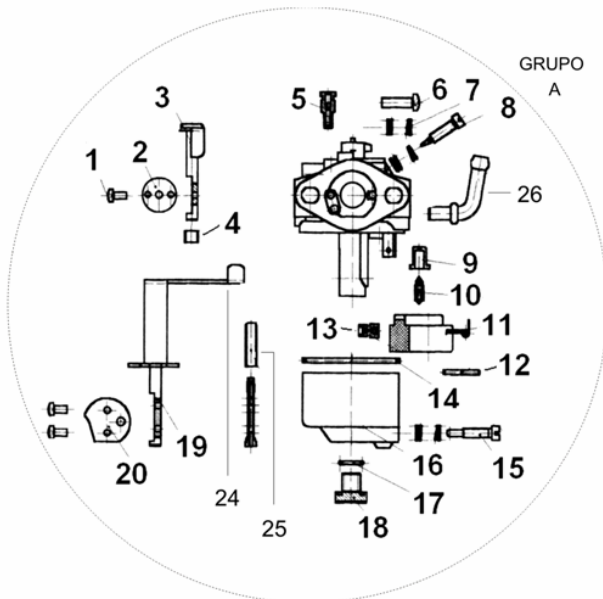

2. RESUMO DO BOLETIM

Informar a exclusão de alguns itens no explodido do Gerador GT950 H.

3. DESCRIÇÃO

Foi feita a exclusão do Kit Corpo do Carburador, Kit Gicleur superior, Bujão e o'ring da cuba, Agulha do Carburador, Gicleur inferior do item "Carburador" no explodido do gerador GT950H.

3.1 EXPLODIDO ALTERADO

(8) CARBURADOR

(8) CARBURADOR

Pos	Código	Descrição
1		
2		
3		
4		
9		
14	9500860	Kit Corpo do Carburador
19		
20		
24		
25		
26		
5		
6	9500861	Kit Gicleur superior
7		
8		
11	9500862	Kit bóia e pino
12		
15	9500863	Kit cuba do carburador
16		
17	9500864	Bujão e o'ring da cuba
18		
10	9500865	Agulha do carburador
13	9500866	Gicleur inferior
22	W9500106	Carburador completo