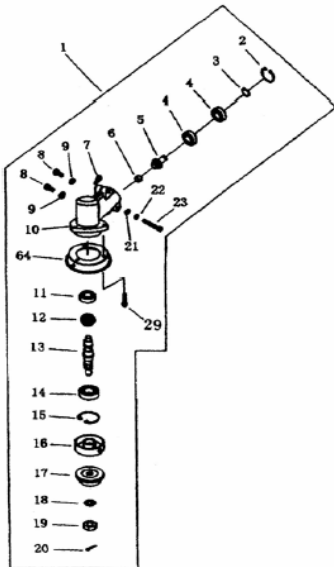

TUBO 28mm

Ordem	Cod nordtech	Descrição	Aplicação	Qtde
23	L430TKX08035	EMBREAGEM COMPLETA	RL430TKX	1
24	L430TKX08024	TAMBOR DE EMBREAGEM	RL430TKX	1
25	L260TKX08038	ANEL ELASTICO	RL430TKX	1
26	L430TKX08126	ROLAMENTO 6202-2RS/IP5	RL430TKX	1
27	L430TKX08032	ANEL ELASTICO	RL430TKX	1
28	L430TKX08037	CARÇA DA EMBREAGEM	RL430TKX	2
29	L430TKX08129	AMORTECEDOR DO TUBO	RL430TKX	1
33	L430TKX08133	ABRAÇADEIRA INFERIOR	RL430TKX	1
34	L430TKX08134	ABRAÇADEIRA SUPERIOR	RL430TKX	1
43	L430TKX08048	TUBO COMPLETO 28mm	RL430TKX	1
44	L430TKX08025	BUCHA BORRACHA	RL430TKX	1
45	L430TKX08028	BUCHA BRONZE	RL430TKX	1
47	L430TKX08028	TUBO EXTERNO 28mm	RL430TKX	1

Execução: Edivaldo

29/5/2008 15:30

Aprovação: Marcelo

(X) Técnico (X) Peças () Mkt

() Motores () Geradores (X) Roçadeiras () Cortadores () Outros

• **Grupo 9 – Transmissão:** Para roçadeira RL430STKYX

TUBO 28mm

Ordem	Cod nordtech	Descrição	Aplicação	Qtde
1	L430TKX09001	TRANSMISSÃO COMPLETA 28mm	RL430TKX	1
2	L430TKX09002	ANEL ELASTICO 28mm	RL430TKX	1
3	L430TKX09003	ANEL ELASTICO	RL430TKX	1
4	L430TKX09004	ROLAMENTO	RL430TKX	2
5	L430TKX09005	PINHAO	RL430TKX	1
10	L430TKX09010	CORPO DA TRANSMISSÃO 28mm	RL430TKX	1
11	L430TKX09011	ROLAMENTO	RL430TKX	1
12	L430TKX09012	COROA	RL430TKX	1
13	L430TKX09013	EIXO	RL430TKX	1
14	L430TKX09014	ROLAMENTO	RL430TKX	1
15	L430TKX09015	ANEL ELASTICO	RL430TKX	1
16	L430TKX09016	FLANGE	RL430TKX	1
17	L430TKX09017	LIMITADOR ALTURA	RL430TKX	1
64	L430TKX09110	PROTETOR	RL430TKX	1