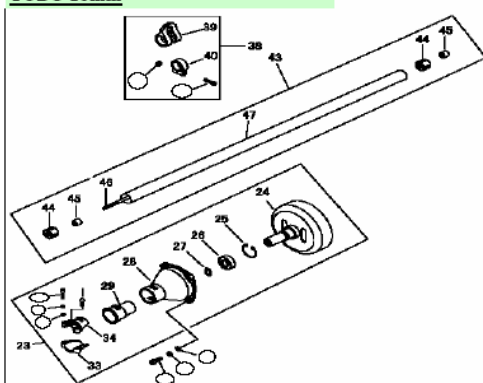

Execução: Edivaldo

29/5/2008 15:30

Aprovação: Marcelo

Além destas máquinas temos também, com tubo de 26mm, as máquinas com número de série:

80471828 até 80491928

3.2. Novo código para roçadeira lateral.

Para diferenciar as máquinas com tubo externo de 26mm das máquinas de 28mm e facilitar a reposição de peças, foi acrescentado um novo código para roçadeiras.

Máquina	Ø tubo
RL430STKY	26mm
RL430STKYX	28mm

3.3. Alteração nos explodidos RL430STKY

Nos explodidos da roçadeira lateral RL430STKY, foram acrescentados os seguintes itens:

- **Grupo 8 – Tubo e tambor embreagem:** Para roçadeira RL430STKYX

TUBO 28mm

Ordem	Cod nordtech	Descrição	Aplicação	Qtde
23	L430TKX08035	EMBREAGEM COMPLETA	RL430TKX	1
24	L430TKX08024	TAMBOR DE EMBREAGEM	RL430TKX	1
25	L260TKX08038	ANEL ELASTICO	RL430TKX	1
26	L430TKX08126	ROLAMENTO 6202-2RS/IP5	RL430TKX	1
27	L430TKX08032	ANEL ELASTICO	RL430TKX	1
28	L430TKX08037	CARÇA DA EMBREAGEM	RL430TKX	2
29	L430TKX08129	AMORTECEDOR DO TUBO	RL430TKX	1
33	L430TKX08133	ABRAÇADEIRA INFERIOR	RL430TKX	1
34	L430TKX08134	ABRAÇADEIRA SUPERIOR	RL430TKX	1
43	L430TKX08048	TUBO COMPLETO 28mm	RL430TKX	1
44	L430TKX08025	BUCHA BORRACHA	RL430TKX	1
45	L430TKX08028	BUCHA BRONZE	RL430TKX	1
47	L430TKX08028	TUBO EXTERNO 28mm	RL430TKX	1