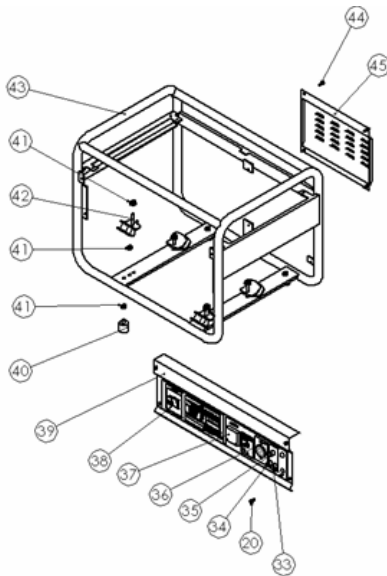

Execução: Edivaldo

Aprovação: Marcelo

(X) Técnico (X) Peças () Mkt

() Motores (X) Geradores () Roçadeiras () Cortadores () Outros

3.4. GRUPO 09 – PAINEL E QUADRO:

Item 33: Adicionados os códigos para as tomadas 110V e 220V.

GRUPO 09 - PAINEL E QUADRO

Item	Código Nordtech	Descrição	Aplicação	Quantidade
20	GT280008020	Parafuso	GT2800F / TG2800MX	1
34	GT280009034	Terminal	GT2800F / TG2800MX	1
35	GT280009035	Fusível	GT2800F / TG2800MX	1
36	GT280009036	Disjuntor Bipolar 20A	GT2800F / TG2800MX	1
37	GT280009037	Voltímetro	GT2800F / TG2800MX	1
38	GT280009038	Interruptor	GT2800F / TG2800MX	1
39	GT280009039	Painel de Controle	GT2800F / TG2800MX	1
40	GT280009040	Coxim	GT2800F / TG2800MX	4
41	GT280009041	Porca	GT2800F / TG2800MX	12
42	GT280009042	Amortecedor	GT2800F / TG2800MX	4
43	GT280009043	Quadro	GT2800F / TG2800MX	1
44	GT280009044	Parafuso	GT2800F / TG2800MX	4
45	GT280009045	Tampa Traseira	GT2800F / TG2800MX	1
33	GT2800090461	Tomada 110V	GT2800F / TG2800MX	1
	GT2800090462	Tomada 220V		