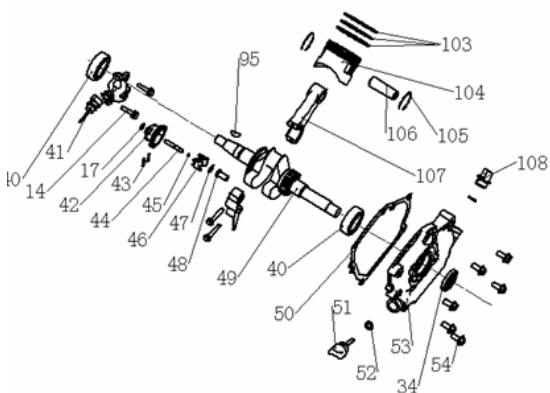

(X) Técnico (X) Peças () Mkt

() Motores (X) Geradores () Roçadeiras () Cortadores () Outros

1. PRODUTOS ABRANGIDOS

GT2800F.

2. RESUMO DO BOLETIM

Informar alterações e inserções de códigos e descrições de peças no manual de desenhos explodidos do gerador GT2800F.

GRUPO 01 - VIRABREQUIM E PISTÃO

Item	Código Nordtech	Descrição	Aplicação	Quantidade
14	GT280001014	Parafuso	GT2800F / TG2800MX	2
17	GT280001017	Arruela Deslizante	GT2800F / TG2800MX	1
34	GT280001034	Retentor de Oleo	GT2800F / TG2800MX	1
40	GT280001040	Rolamento 6205	GT2800F / TG2800MX	2
41	GT280001041	Sensor de Oleo	GT2800F / TG2800MX	1
42				1
43	GT280001042	Engrenagem do Governador	GT2800F / TG2800MX	2
46				2
44	GT280001044	Eixo da Engrenagem do Governador	GT2800F / TG2800MX	1
45	GT280001045	Anel elastico	GT2800F / TG2800MX	1
47	GT280001047	Arruela Deslizante	GT2800F / TG2800MX	1
48	GT280001048	Seguidor	GT2800F / TG2800MX	1
49	GT280001049	Virabrequim	GT2800F / TG2800MX	1
50	GT280001050	Junta da Tampa do Carter	GT2800F / TG2800MX	1
51	GT280001051	Tampa do Oleo	GT2800F / TG2800MX	2
52				
53	GT280001053	Tampa do Carter	GT2800F / TG2800MX	1
54	GT280001054	Parafuso	GT2800F / TG2800MX	6
95	GT280001095	Caveta do Volante	GT2800F / TG2800MX	1
			GT2800F / TG2800MX	1
103	GT280001103	Jogo de Anéis	GT2800F / TG2800MX	1
			GT2800F / TG2800MX	1
104	GT280001104	Pistão	GT2800F / TG2800MX	1
105	GT280001105	Trava do Pino do Pistão	GT2800F / TG2800MX	2
106	GT280001106	Pino do Pistão	GT2800F / TG2800MX	1
107	GT280001107	Biela	GT2800F / TG2800MX	1
108	GT280001108	Tampa do Oleo	GT2800F / TG2800MX	1