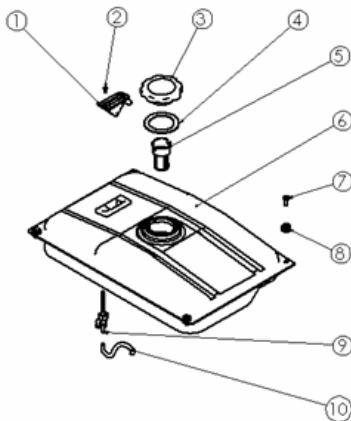

GRUPO 07 - TANQUE DE COMBUSTÍVEL

Item	Código Nordtech	Descrição	Aplicação	Quantidade
1	GT280007001	Medidor de Combustível	GT2800F / TG2800MX	1
2	GT280007002	Parafuso	GT2800F / TG2800MX	2
3	GT280007003	Tampa do Tanque	GT2800F / TG2800MX	1
4				
5	GT280007005	Filtro de Respiro da Tampa	GT2800F / TG2800MX	1
6	GT280007006	Tanque de combustível Amarelo	GT2800F	1
		Tanque de combustível Preto	TG2800MX	
7	GT280007007	Parafuso	GT2800F / TG2800MX	4
8	GT280007008	Amortecedor do Tanque	GT2800F / TG2800MX	4
9	GT280007009	Torneira de Combustível	GT2800F / TG2800MX	1
10	GT280007010	Mangueira de Combustível	GT2800F / TG2800MX	1

Execução: Edivaldo

Aprovação: Marcelo