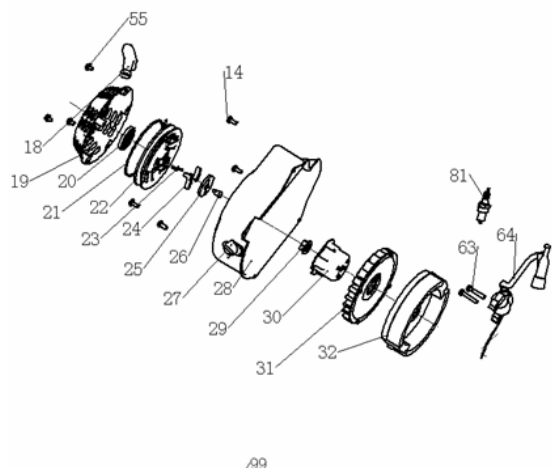

(X) Técnico (X) Peças ( ) Mkt

( ) Motores (X) Geradores ( ) Roçadeiras ( ) Cortadores ( ) Outros

3.2. GRUPO 04 – TAMPA DE PARTIDA, VOLANTE E BOBINA:

- Item 19: Modificado a descrição da peça;

GRUPO 04 - TAMPA DE PARTIDA, VOLANTE E BOBINA

Item	Código Nordtech	Descrição	Aplicação	Quantidade
14	GT280001014	Parafuso	GT2800F / TG2800MX	4
18	GT280004018	Manipulo de Partida	GT2800F / TG2800MX	1
19	GT280004019	Tampa da partida Retrátil	GT2800F / TG2800MX	1
20	GT280004020	Mola da Partida	GT2800F / TG2800MX	1
21		Cordao de Partida	GT2800F / TG2800MX	1
22	GT280004022	Polia de Partida	GT2800F / TG2800MX	1
23	GT280004023	Mola do Cachorrete	GT2800F / TG2800MX	2
24	GT280004024	Cachorrete	GT2800F / TG2800MX	2
25	GT280004025	Guia do Cachorrete	GT2800F / TG2800MX	1
26	GT280004026	Parafuso do Cachorrete	GT2800F / TG2800MX	1
27	GT280004027	Interruptor	GT2800F / TG2800MX	1
28	GT280004028	Tampa da ventoinha Preto	GT2800F	1
		Tampa da ventoinha Prata	TG2800MX	
29	GT280004029	Porca	GT2800F / TG2800MX	1
30	GT280004030	Copo da Partida	GT2800F / TG2800MX	1
31	GT280004031	Ventoinha	GT2800F / TG2800MX	1
32	GT280004032	Volante	GT2800F / TG2800MX	1
55	GT280004055	Parafuso	GT2800F / TG2800MX	5
63	GT280004063	Parafuso	GT2800F / TG2800MX	3
64	GT280004064	Bobina de Ignição	GT2800F / TG2800MX	1
81	GT280004081	Vela	GT2800F / TG2800MX	1

3.3. GRUPO 07 – TANQUE DE COMBUSTIVEL:

- Itens 3 e 4: Estas peças formam um conjunto, por isso são compradas sob um único código Nordtech.