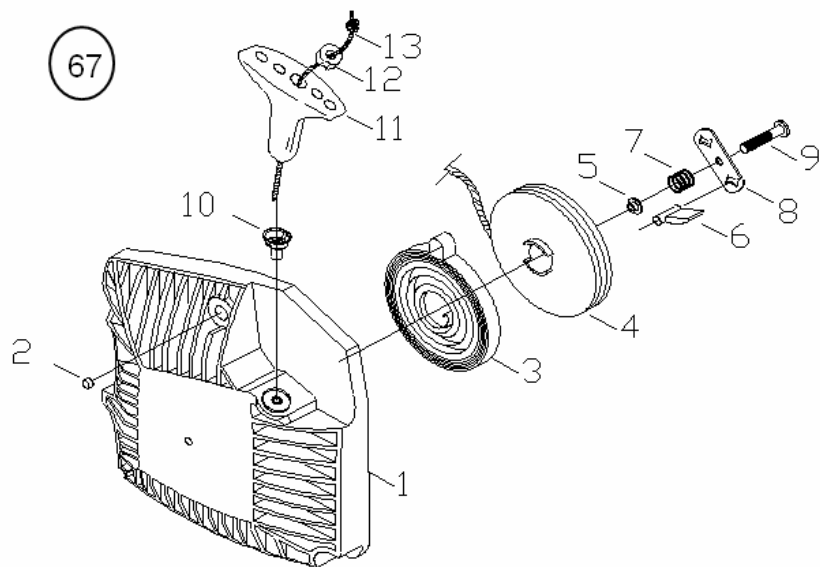

## 1. PRODUTOS ABRANGIDOS

- MOTOSERRA CS5518

## 2. RESUMO DO BOLETIM

Informar a inserção da lista de peças da partida retrátil, código e descrição, no manual de desenhos explodidos da motosserra CS5518.

## 3. DESCRIÇÃO

- Nova tabela com descrição das peças contidas na partida retrátil.

PARTIDA RETRÁTIL				Lista 03
1	CC5518R1067-1	TAMPA DA PARTIDA	SUPPORT	1
2	CC5518R1067-2	BUCHA DO EIXO	SHAFT BUSHING	1
3	CC5518R1067-3	MOLA DE PARTIDA	SCREW	1
4	CC5518R1067-4	PLAIA DE PARTIDA	PLATE	1
5	CC5518R1067-5	BUCHA	SPACE	1
6	CC5518R1067-6	CACHORRETE	PRIMMER, REMOT	2
7	CC5518R1067-7	MOLA DO CACHORRETE	HOSE	1
8	CC5518R1067-8	CHAPA TRAVA	CAP, FUEL	1
9	CC5518R1067-9	PARAFUSO	FILTER, FUEL	1
10	CC5518R1067-10	BATENTE DE BORRACHA	SCREW	1
11	CC5518R1067-11	MANIPULO DE PARTIDA	CAP, OIL	1
12	CC5518R1067-12	ANEL DE BORRACHA	FUEL/OILTANK ASS	1
13	CC5518R1067-13	CORDÃO DE PARTIDA	VALVE DUCKBILL	1
67	CC5518R1067	PARTIDA COMPLETA	STARTER ASS'Y	1